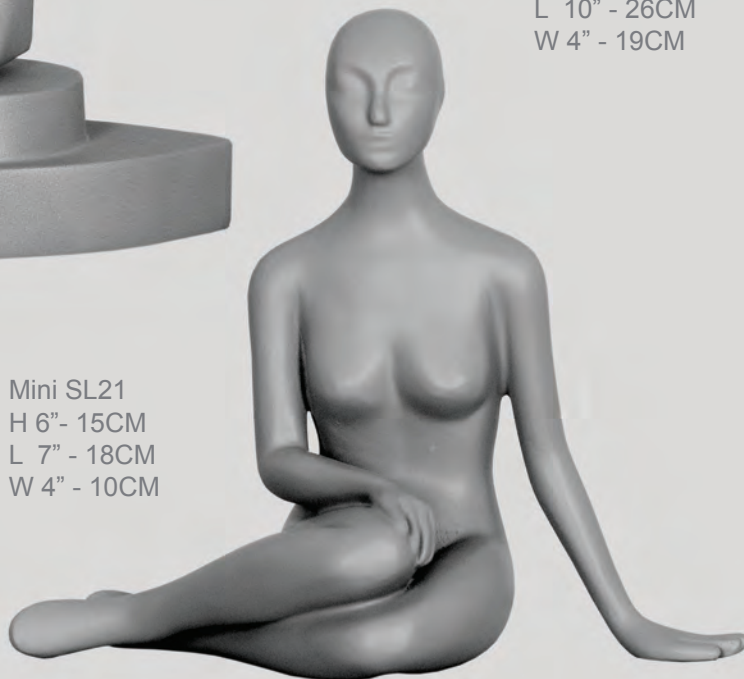

Mini SL18  
H 21" - 54CM  
L 5" - 13CM  
W 5" - 13CM

Mini FL7  
H 20" - 51CM  
L 9" - 23CM  
W 5" - 12CM

Mini FL1  
H 19" - 49CM  
L 10" - 26CM  
W 4" - 19CM

Mini SL21  
H 6" - 15CM  
L 7" - 18CM  
W 4" - 10CM

# MINIATURE