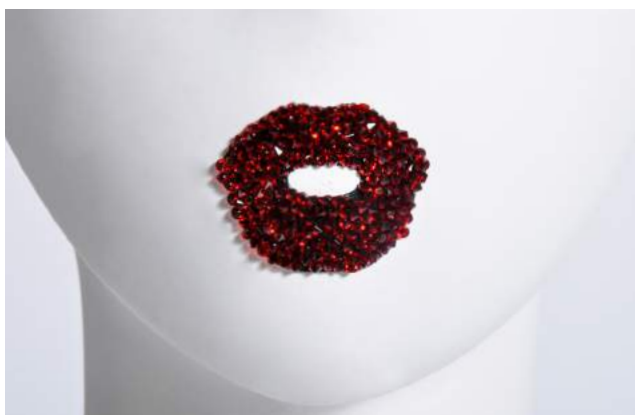

CRY FINE ROCK 708619
Minimum order quantity: 100 pcs