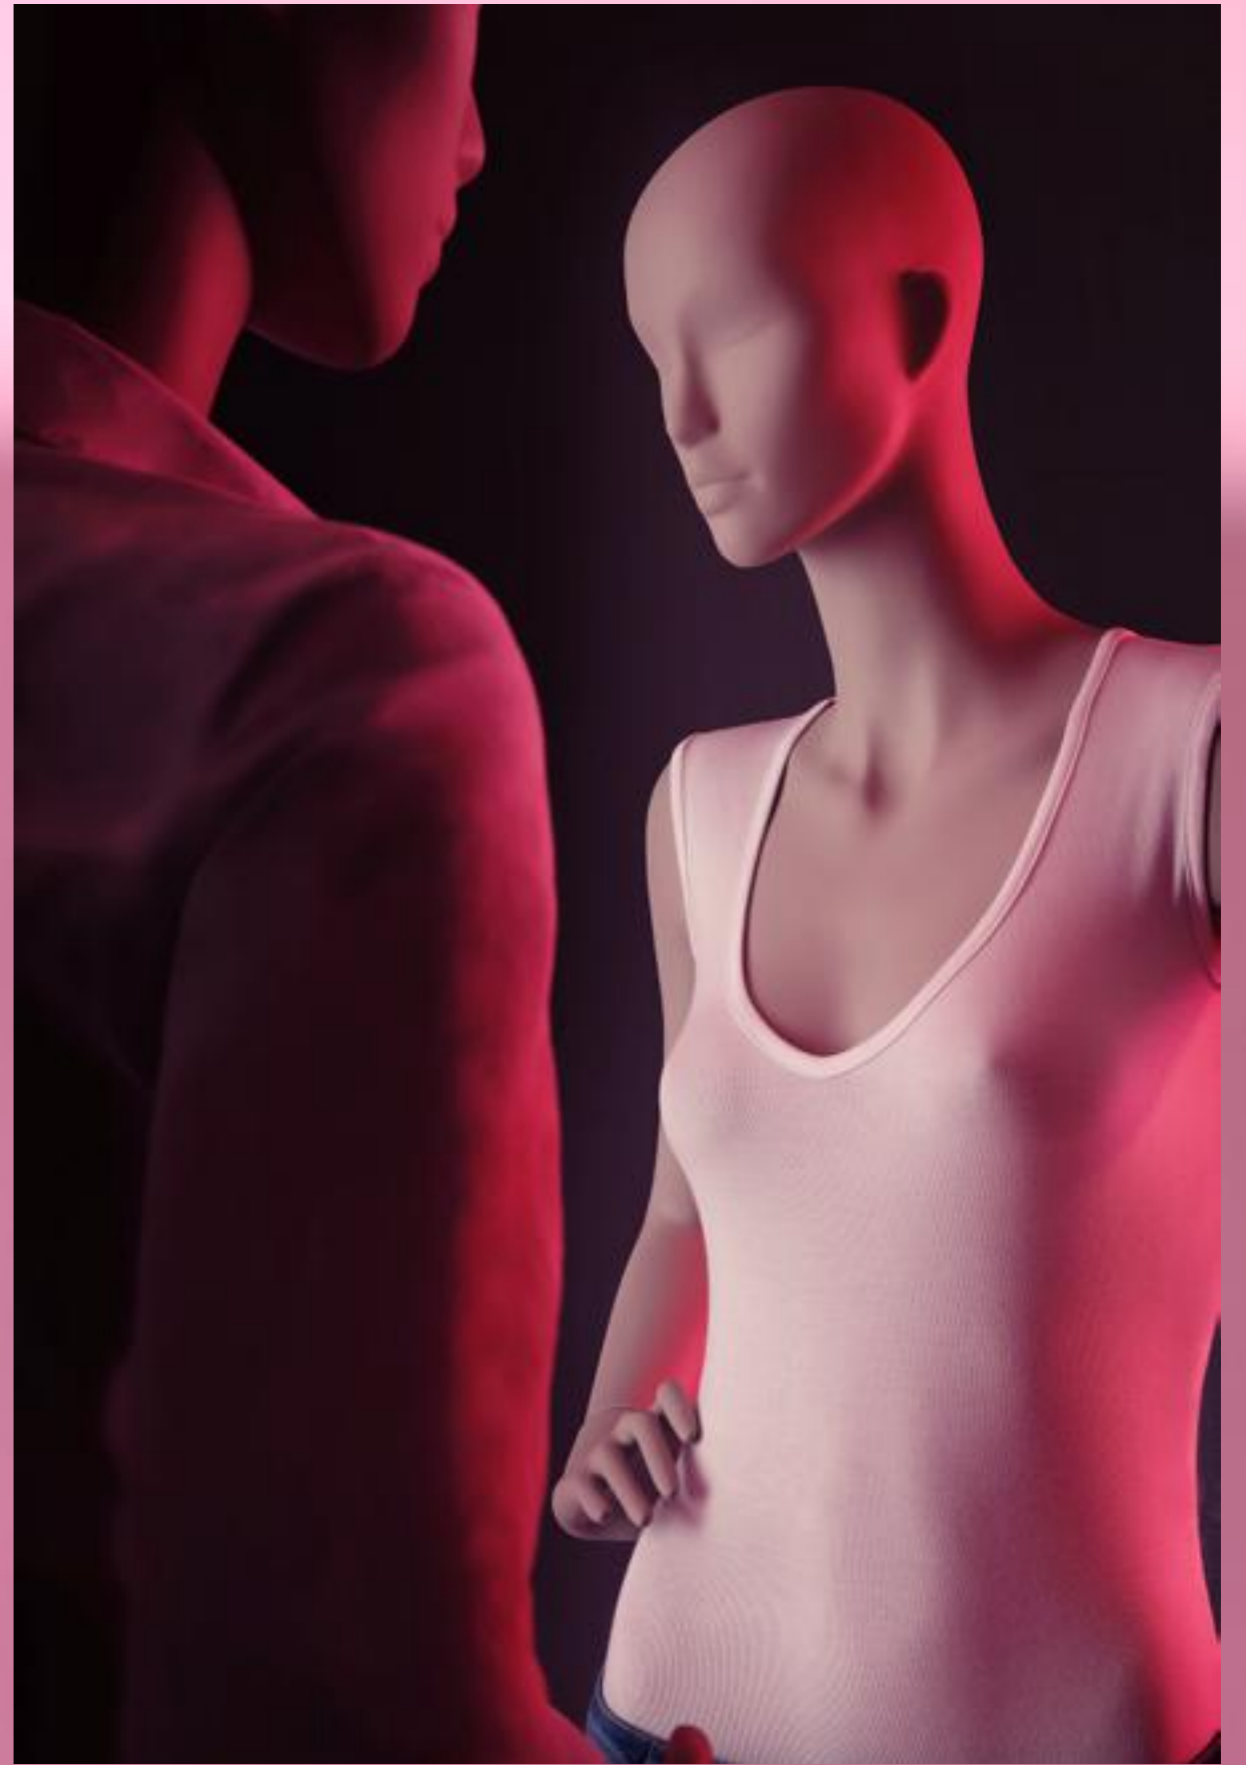

SHE

SHE

Sinuose e scenografiche, le pose glamour di SHE rappresentano l'equilibrio assoluto tra vigore e sensualità, energia e femminilità all'ennesima potenza.

SHE è unica, inconfondibile, plasmata alla perfezione in body casting, eccezionale con ogni tipologia di testa.

Sinuuous and spectacular, the glamorous poses of SHE represent the perfect balance between strength and sensuality, femininity and power to the nth degree.

SHE is unique, unmistakable, moulded to perfection in body casting, and looks gorgeous with every type of head style.