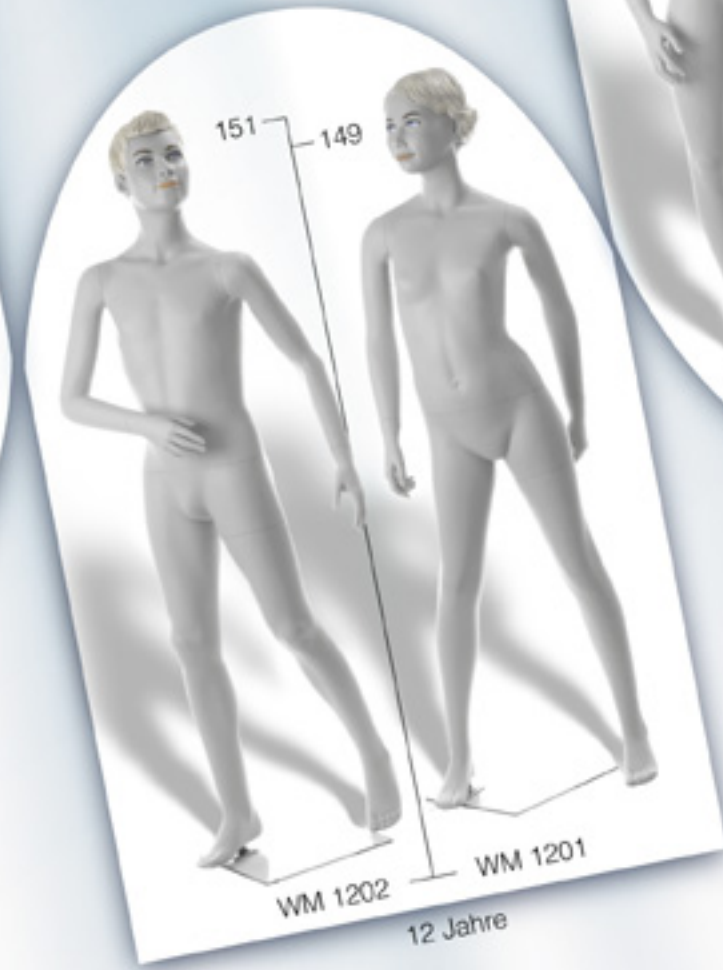

# B@ndits

Bestellbeispiel / Order example:

WM 602 = grau / grey

WMH 602 = hautfarben / flesh colour

Alle Figuren sind in Grau sowie in Hautfarbe lieferbar / All mannequins are available in grey and flesh colour.