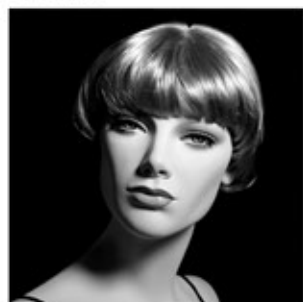

GLF1B

GFL4A

GLF2A

GLF2B

GLF2C

GLF4B

GLF3

FEMALE		
	UK	USA
Height	183 cm	6'
Bust	86.5 cm	34"
Waist	63.5 cm	25"
Shoe	5	6.5
Heel	9 cm	3.5"