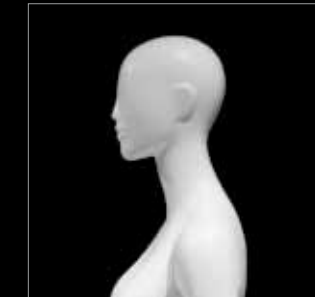

ém

MANNEQUINS COLLECTION

La Collezione **ém** è composta da 7 posizioni donna.  
**ém** Collection is composed by 7 different female positions.

902M-15

903M-15

906M-15

900M-15

908M-15

907M-15

45 CM

909M-15

74 CM

Tacco removibile  
Removable heel

Light Ivory - Y2

Attacco polpaccio e base in cristallo  
Calf fitting and glass base

Attacco coscia e base in cristallo  
Thigh fitting and glass base