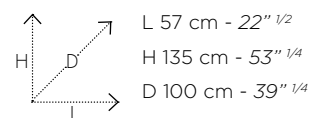

183 cm
72"

10 cm
4"

EU 39
UK 5,5 - USA 7,5

88 cm
34¹/₂

64 cm
25¹/₄

91 cm
35³/₄

83 cm
32³/₄

183 cm
72"

9 cm
3¹/₂

EU 39
UK 5,5 - USA 7,5

Mod. 2799

Mod. 2957

Mod. 2958

Dati tecnici
Technical data

Collo Collar	37 cm 14" 1/4	38 cm 15"	38 cm 15"
Petto Chest	96 cm 37" 3/4	99 cm 39"	96 cm 37" 3/4
Vita Waist	82 cm 32" 1/4	82 cm 32" 1/4	82 cm 32" 1/4
Fianchi Hips	92 cm 36" 1/4	92 cm 36" 1/4	87 cm 34" 1/4
Interno gamba Inside leg	86 cm 33" 3/4	87 cm 34" 1/4	87 cm 34" 1/4
Altezza Height	188 cm 74"	188 cm 74"	-
Scarpe Shoes	EU 44 UK 9,5 - USA 10	EU 44 UK 9,5 - USA 10	EU 44 UK 9,5 - USA 10

Per tutti i modelli: colore BIANCO TZA
All the models: body col. WHITE TZA

Mod. 2960

Mod. 2962

40 cm
15" ³/₄

40 cm
15" ³/₄

101 cm
39" ³/₄

101 cm
39" ³/₄

83 cm
32" ³/₄