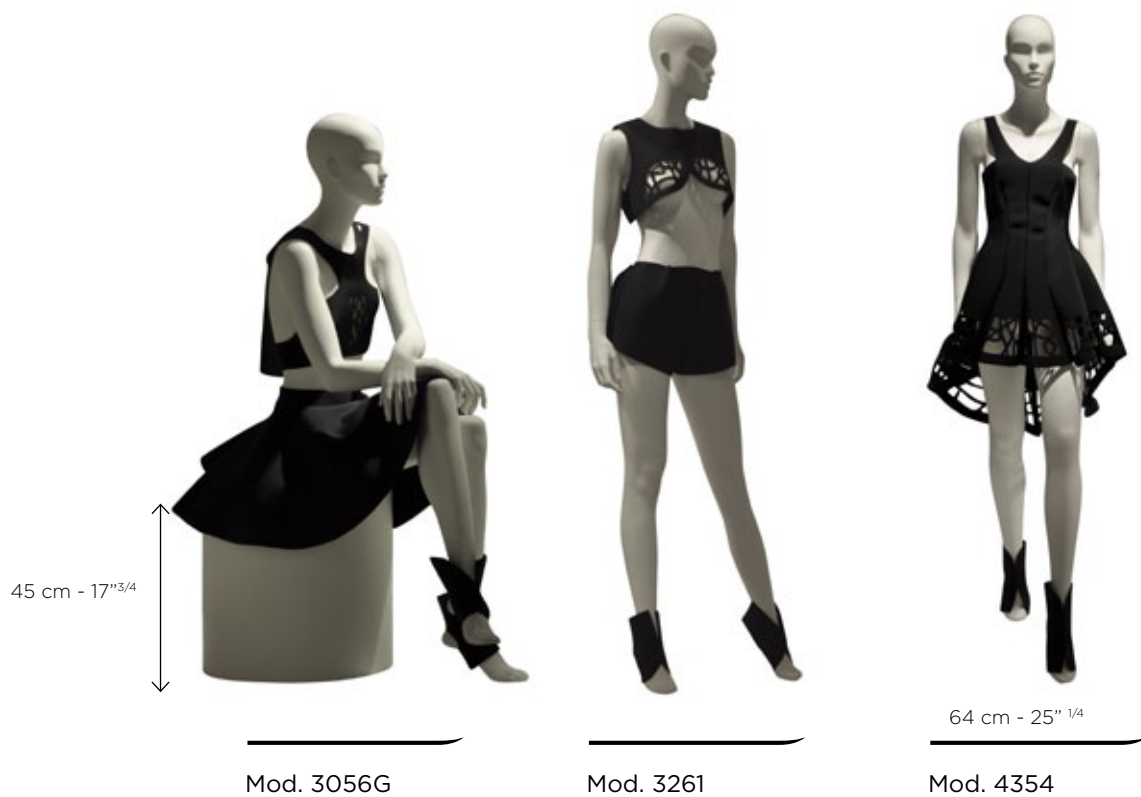

Dati tecnici
Technical data

Colore BIANCO TZA
Body col. WHITE TZA

Seno Bust	84,5 cm 33" 1/4	83 cm 32" 3/4	86 cm 33" 3/4
Vita Waist	64,5 cm 25" 1/2	63 cm 24" 3/4	64 cm 25" 1/4
Fianchi Hips	77 cm 30" 1/4	86 cm 33" 3/4	91 cm 35" 3/4
Interno gamba Inside leg	80 cm 31" 1/2	80 cm 31" 1/2	83 cm 32" 3/4
Altezza Height	-	182 cm 71" 1/2	183 cm 72"
Tacco Heel	9 cm 3" 1/2	9 cm 3" 1/2	9 cm 3" 1/2
Scarpe Shoes	EU 39 UK 5,5 - USA 7,5	EU 39 UK 5,5 - USA 7,5	EU 39 UK 5,5 - USA 7,5

Per tutti i modelli: colore BIANCO TZA
All the models: body col. WHITE TZA