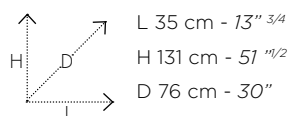

Colore BIANCO TZA
Body col. WHITE TZA

Seno Bust	84,5 cm 33" 1/4	83 cm 32" 3/4	86 cm 33" 3/4
Vita Waist	64,5 cm 25" 1/2	63 cm 24" 3/4	64 cm 25" 1/4
Fianchi Hips	77 cm 30" 1/4	86 cm 33" 3/4	91 cm 35" 3/4
Interno gamba Inside leg	80 cm 31" 1/2	80 cm 31" 1/2	83 cm 32" 3/4
Altezza Height	-	182 cm 71" 1/2	183 cm 72"
Tacco Heel	9 cm 3" 1/2	9 cm 3" 1/2	9 cm 3" 1/2
Scarpe Shoes	EU 39 UK 5,5 - USA 7,5	EU 39 UK 5,5 - USA 7,5	EU 39 UK 5,5 - USA 7,5

9 cm
3¹/₂

EU 39
UK 5,5 - USA 7,5

Mod. 2799

Mod. 2957

Mod. 2958

Dati tecnici
Technical data

Collo Collar	37 cm 14" 1/4	38 cm 15"	38 cm 15"
Petto Chest	96 cm 37" 3/4	99 cm 39"	96 cm 37" 3/4
Vita Waist	82 cm 32" 1/4	82 cm 32" 1/4	82 cm 32" 1/4
Fianchi Hips	92 cm 36" 1/4	92 cm 36" 1/4	87 cm 34" 1/4
Interno gamba Inside leg	86 cm 33" 3/4	87 cm 34" 1/4	87 cm 34" 1/4
Altezza Height	188 cm 74"	188 cm 74"	-
Scarpe Shoes	EU 44 UK 9,5 - USA 10	EU 44 UK 9,5 - USA 10	EU 44 UK 9,5 - USA 10